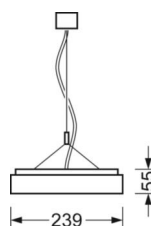

маятниково-подвесной светильник/светильник с запиткой для световых полоса - рассеиватель микропризматический - прямой и отраженный свет

Корпус из стального листа с порошковым напылением, прямоугольное сечение; Цвет корпуса серебристый/ белый алюминий RAL 9006; Равномерный прямой и отраженный свет для освещения рабочих мест за дисплеем по норме DIN-EN 12464-1; защита от слепящих лучей благодаря стеклу с микропризматическим рельефом со специальной техникой "Multilayer" и светоуправляющей фольгой; Подключение к электросети через встроенный прозрачный присоединительный провод 5x0,75мм<sup>2</sup> длиной 1900мм. На концах удалена оболочка. В поставку включен укомплектованный набор для маятникового подвеса с возможностью настройки высоты.

## Механика

цвет корпуса	серебристый/ белый алюминий RAL 9006
размеры (LxWxH/DxH)	1548mm x 239mm x 55mm
вес (нетто)	8.5kg
Вид монтажа	установка отдельных светильников на подвесе, маятниково-подвесные световые полосы

## размеры

L	1548 mm	Длина
B	239 mm	Ширина
H	55 mm	Высота
A1	1300 mm	Расстояние между точками крепежа при одиночной установке
A2	1424 mm	Расстояние между точками крепежа, 1-й светильник световой полосы
A3	1548 mm	Расстояние между точками крепежа между светильниками в световой п
P min	150 mm	Минимальная длина подвеса
P max	1900 mm	Максимальная длина подвеса