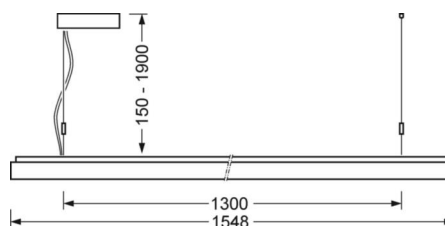

## Механика

цвет корпуса	серебристый/ белый алюминий RAL 9006
размеры (LxWxH/DxH)	1548mm x 239mm x 55mm
вес (нетто)	8.5kg
Вид монтажа	установка отдельных светильников на подвесе, маятниково-подвесные световые полосы

## размеры

L	1548 mm	Длина
B	239 mm	Ширина
H	55 mm	Высота
A1	1300 mm	Расстояние между точками крепежа при одиночной установке
A2	1424 mm	Расстояние между точками крепежа, 1-й светильник световой полосы
A3	1548 mm	Расстояние между точками крепежа между светильниками в световой п
P min	150 mm	Минимальная длина подвеса
P max	1900 mm	Максимальная длина подвеса