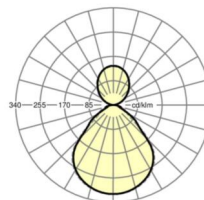

параметры

номер заказа	65721016175
код EAN	4020863453672
номер таможенного тарифа	94051190
Знак прохождения контроля	IP 20, класс защиты I, для рабочих мест за дисплеем 65° < 3000, ENEC10 VDE, F, Indoor, CE
Степень ударопрочности IK	IK03
Температура окружения	ta 25°C
Особые свойства	Готовность к IoT «Ready for IoT»
Гарантийный срок	5 лет
Государственные программы поддержки	BEG - государственные субсидии для энергосберегающих зданий (действительна только для Германии)

электротехника

Балласт	Электронный драйвер DALI2 (1 штука)
Мощность системы	51W
сетевое напряжение	230V/50Hz
автоматический предохранитель (пусковой ток)	13 штук/B10, 24 штук/B16, 25 штук/C10, 40 штук/C16
класс энергосбережения/Источник света	C

Оптика

Оснастка	LED, цветопередача/оттенок света CRI ≥ 80 / 3000K
Допуск для координаты цветности (MacAdam)	3SDCM
Фотобиологическая безопасность (светильник)	RGO
Номинальный световой поток	6363lm
Срок службы LED	70000h L80/B10 (Tq 25°C), 50000h L90/B50 (Tq 25°C)
светоотдача светильников	126lm/W
UGR поп./вдоль	16.0 / 16.3

DEEP-LINK

<https://www.regiolum.de/ru/article/65721016175>

Ссылка	LED 6400lm 830
ηLB	100 %
Φ ↓/↑	67 % / 33 %
UGR поп./вдоль дисплей	16.0 / 16.3
	65° < 3000cd/m²